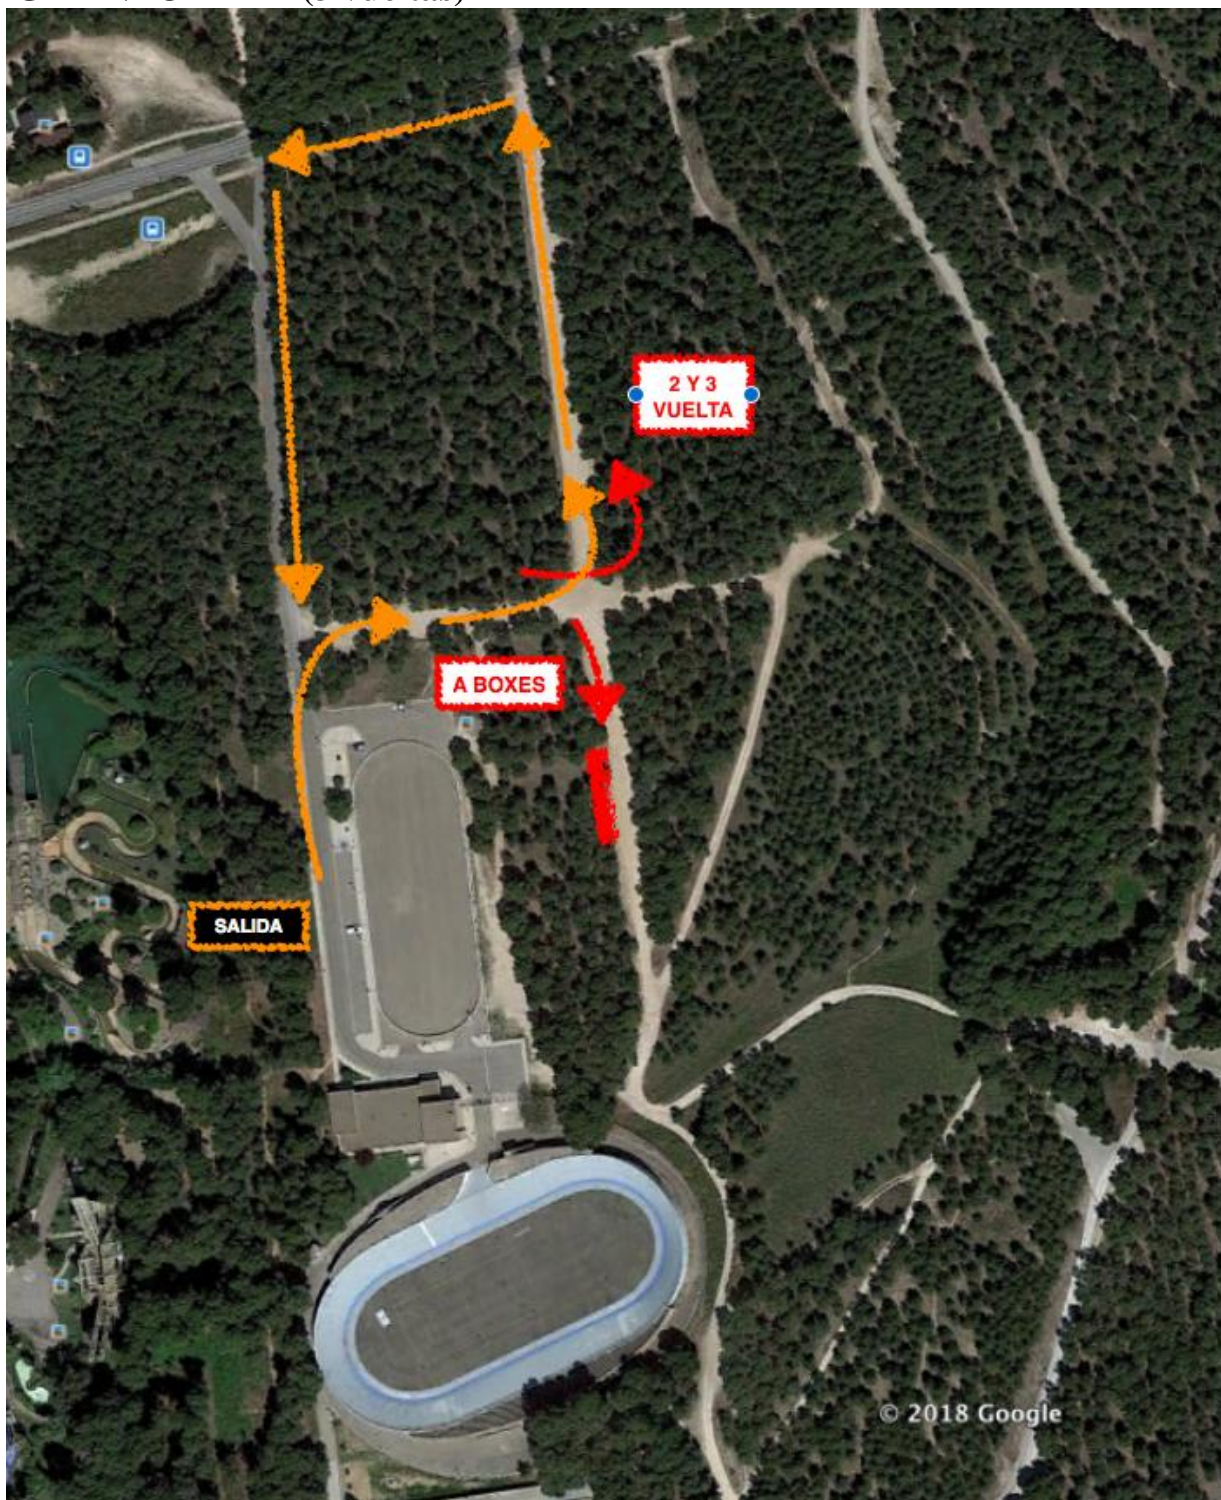

XXVII DUATLÓN CROS STADIUM CASABLANCA

JUEGOS ESCOLARES DE ARAGÓN 2020

CATEGORÍA INFANTIL Nacidos entre 2006 y 2007

Horario: 10:30h. Distancia aprox.: 1500m.- 7,5km. – 600m.

1º SEGMENTO A PIE (3 vueltas)

Stadium Casablanca