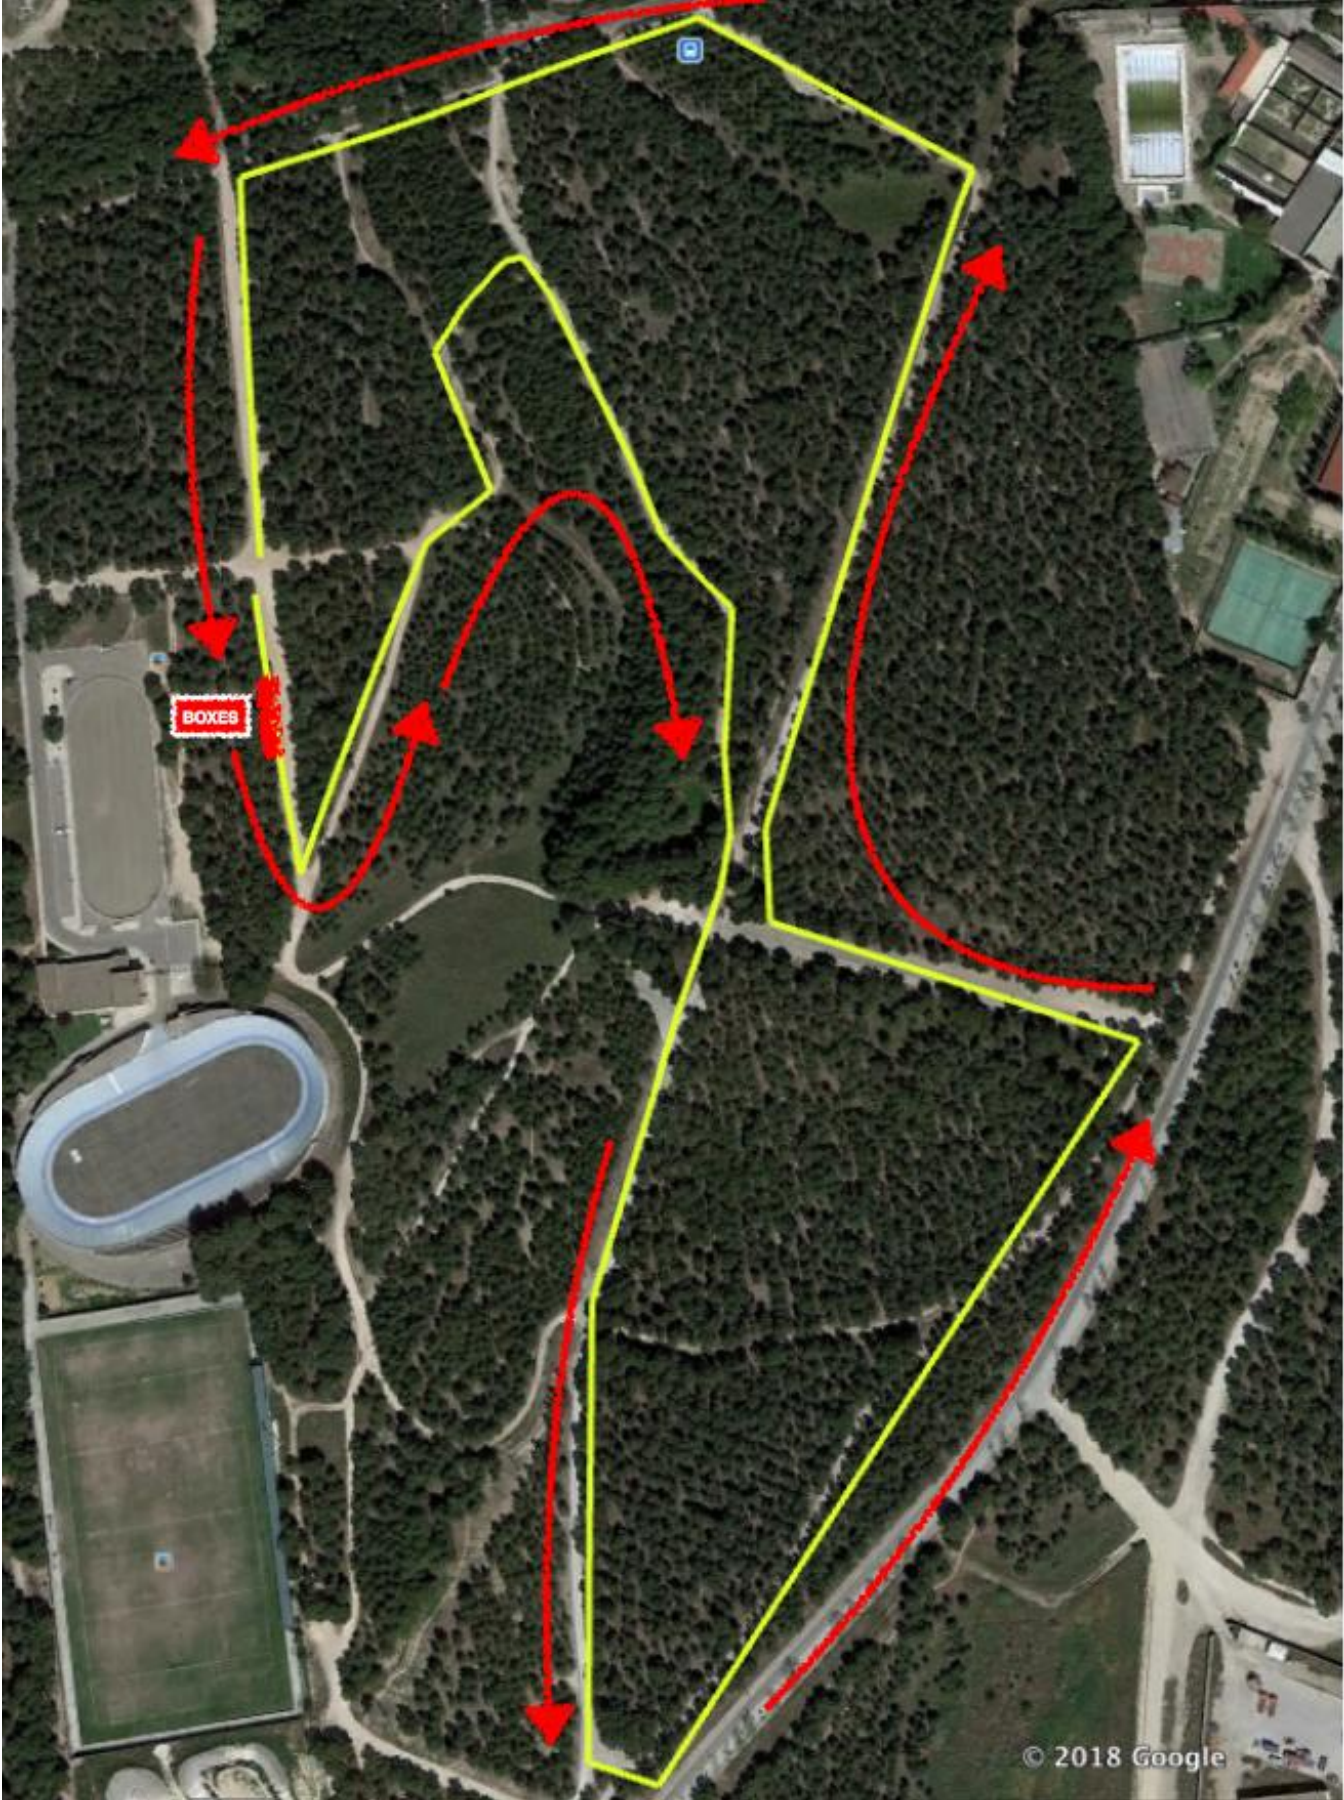

PRIMERA
CARRERA
2 VUELTAS

CIRCUITO
CICLISMO
3 VUELTAS

SEGUNDA
CARRERA
1 VUELTA

XXVII DUATLÓN CROS STADIUM CASABLANCA

JUEGOS ESCOLARES DE ARAGÓN 2020

CATEGORÍA INFANTIL Nacidos entre 2006 y 2007

Horario: 10:30h. Distancia aprox.: 1500m.- 7,5km. – 600m.

1º SEGMENTO A PIE (3 vueltas)

Stadium Casablanca

SEGMENTO BICI (3 vueltas)

2º SEGMENTO A PIE (1 vuelta)

XXVII DUATLÓN CROS STADIUM CASABLANCA

JUEGOS ESCOLARES DE ARAGÓN 2020

CATEGORÍA CADETE 11:00h. Nacidos entre 2003, 2004 y 2005
2000m. – 10km. – 1000m.

Stadium Casablanca

1º SEGMENTO A PIE (4 vueltas)

SEGMENTO BICI (4 vueltas)

2º SEGMENTO A PIE (2 vueltas)