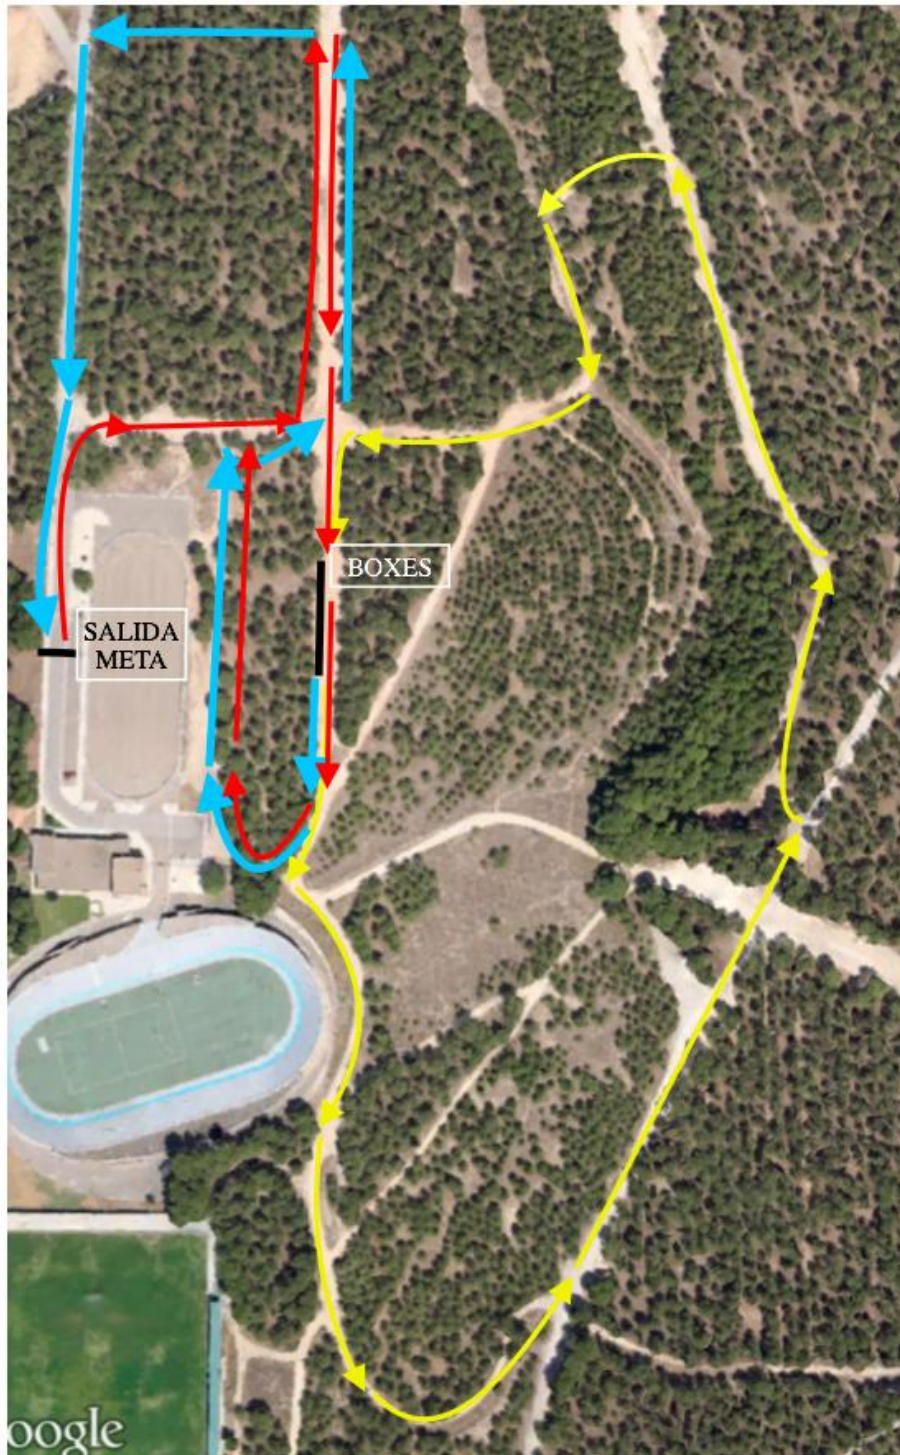

SEGUNDA
CARRERA
1 VUELTA

XXVII DUATLÓN CROS STADIUM CASABLANCA JUEGOS ESCOLARES DE ARAGÓN 2020

Stadium Casablanca

CATEGORÍA ALEVIN. Nacidos entre 2008 y 2009

Horario: 10:00h Distancias aprox.: 1000m.3000m.600m

PRIMERA
CARRERA
2 VUELTAS

CIRCUITO
CICLISMO
3 VUELTAS

SEGUNDA
CARRERA
1 VUELTA

XXVII DUATLÓN CROS STADIUM CASABLANCA

JUEGOS ESCOLARES DE ARAGÓN 2020

CATEGORÍA INFANTIL Nacidos entre 2006 y 2007

Horario: 10:30h. Distancia aprox.: 1500m.- 7,5km. – 600m.

1º SEGMENTO A PIE (3 vueltas)

Stadium Casablanca

SEGMENTO BICI (3 vueltas)

2º SEGMENTO A PIE (1 vuelta)

XXVII DUATLÓN CROS STADIUM CASABLANCA

JUEGOS ESCOLARES DE ARAGÓN 2020

CATEGORÍA CADETE 11:00h. Nacidos entre 2003, 2004 y 2005
2000m. – 10km. – 1000m.

Stadium Casablanca

1º SEGMENTO A PIE (4 vueltas)

SEGMENTO BICI (4 vueltas)

2º SEGMENTO A PIE (2 vueltas)