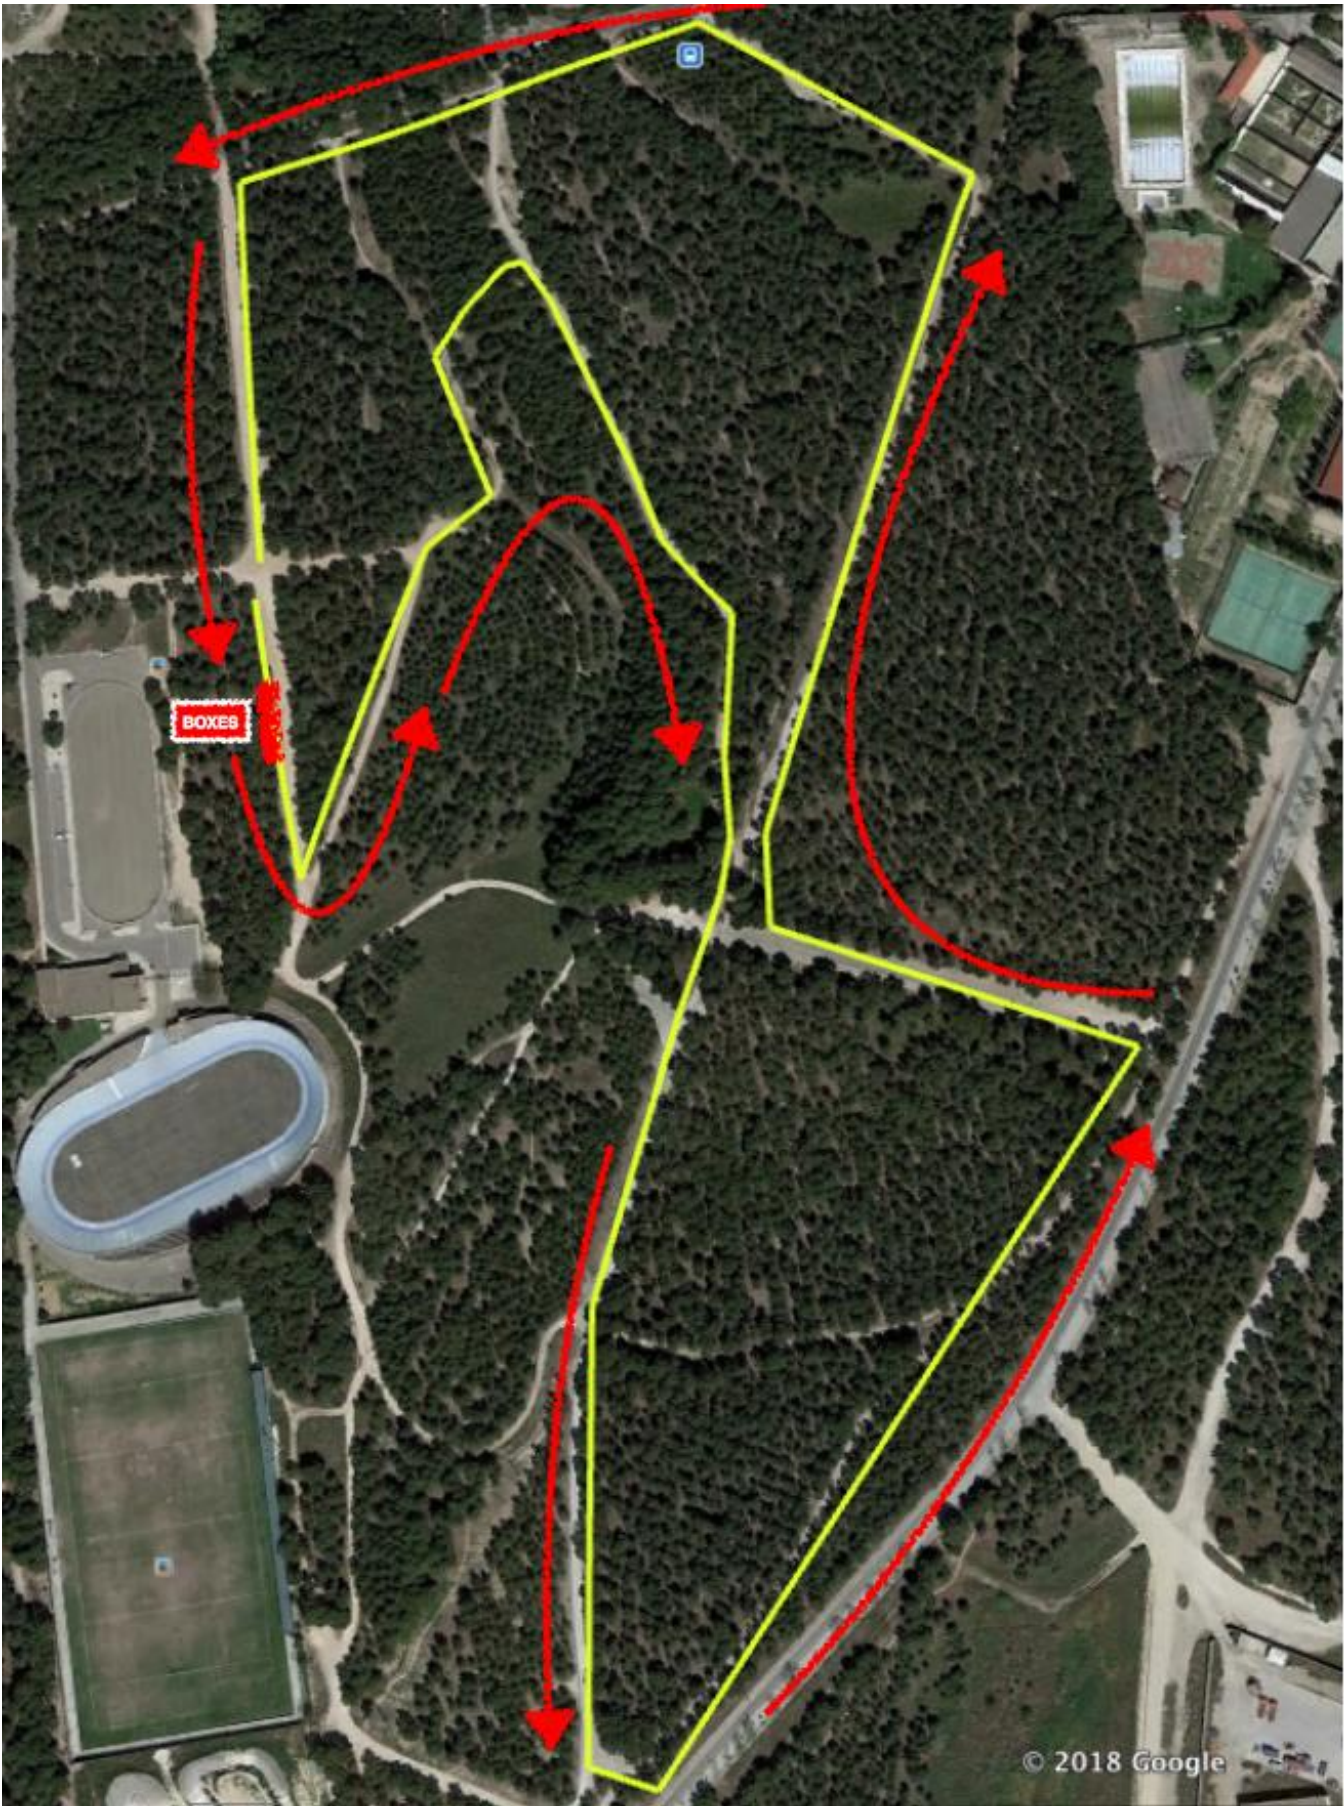

PRIMERA
CARRERA
2 VUELTAS

CIRCUITO
CICLISMO
3 VUELTAS

SEGUNDA
CARRERA
1 VUELTA

XXVII DUATLÓN CROS STADIUM CASABLANCA

JUEGOS ESCOLARES DE ARAGÓN 2020

CATEGORÍA INFANTIL Nacidos entre 2006 y 2007

Horario: 10:30h. Distancia aprox.: 1500m.- 7,5km. – 600m.

1º SEGMENTO A PIE (3 vueltas)

Stadium Casablanca

SEGMENTO BICI (3 vueltas)

2º SEGMENTO A PIE (1 vuelta)

XXVII DUATLÓN CROS STADIUM CASABLANCA

JUEGOS ESCOLARES DE ARAGÓN 2020

CATEGORÍA CADETE 11:00h. Nacidos entre 2003, 2004 y 2005
2000m. – 10km. – 1000m.

Stadium Casablanca

1º SEGMENTO A PIE (4 vueltas)

SEGMENTO BICI (4 vueltas)

2º SEGMENTO A PIE (2 vueltas)