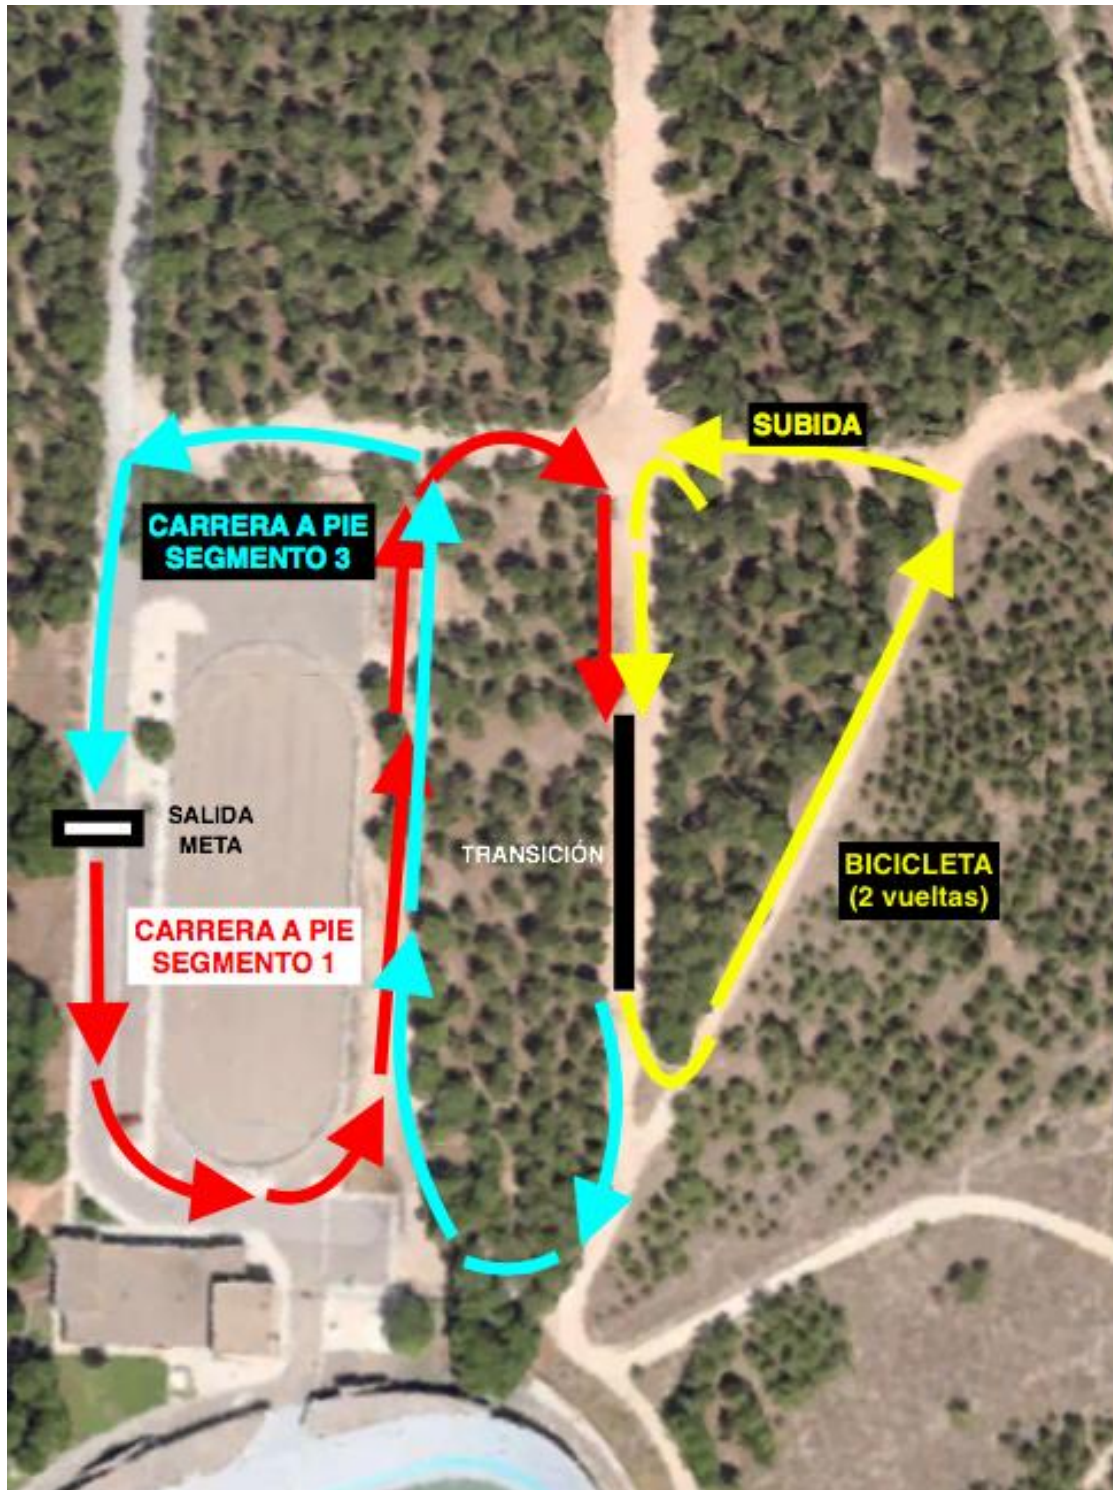

XXVII DUATLÓN CROS STADIUM CASABLANCA

JUEGOS ESCOLARES DE ARAGÓN 2020

Stadium Casablanca

CATEGORÍA INICIACIÓN. Nacidos entre 2012 y 2013

Horario: 9:30h Distancias aprox.: 250m.-600m.-250m

XXVII DUATLÓN CROS STADIUM CASABLANCA

SEGUNDA
CARRERA
1 VUELTA

XXVII DUATLÓN CROS STADIUM CASABLANCA JUEGOS ESCOLARES DE ARAGÓN 2020

Stadium Casablanca

CATEGORÍA ALEVIN. Nacidos entre 2008 y 2009

Horario: 10:00h Distancias aprox.: 1000m.3000m.600m

PRIMERA
CARRERA
2 VUELTAS

CIRCUITO
CICLISMO
3 VUELTAS

SEGUNDA
CARRERA
1 VUELTA

XXVII DUATLÓN CROS STADIUM CASABLANCA

JUEGOS ESCOLARES DE ARAGÓN 2020

CATEGORÍA INFANTIL Nacidos entre 2006 y 2007

Horario: 10:30h. Distancia aprox.: 1500m.- 7,5km. – 600m.

Stadium Casablanca

1º SEGMENTO A PIE (4 vueltas)

SEGMENTO BICI (4 vueltas)

2º SEGMENTO A PIE (2 vueltas)