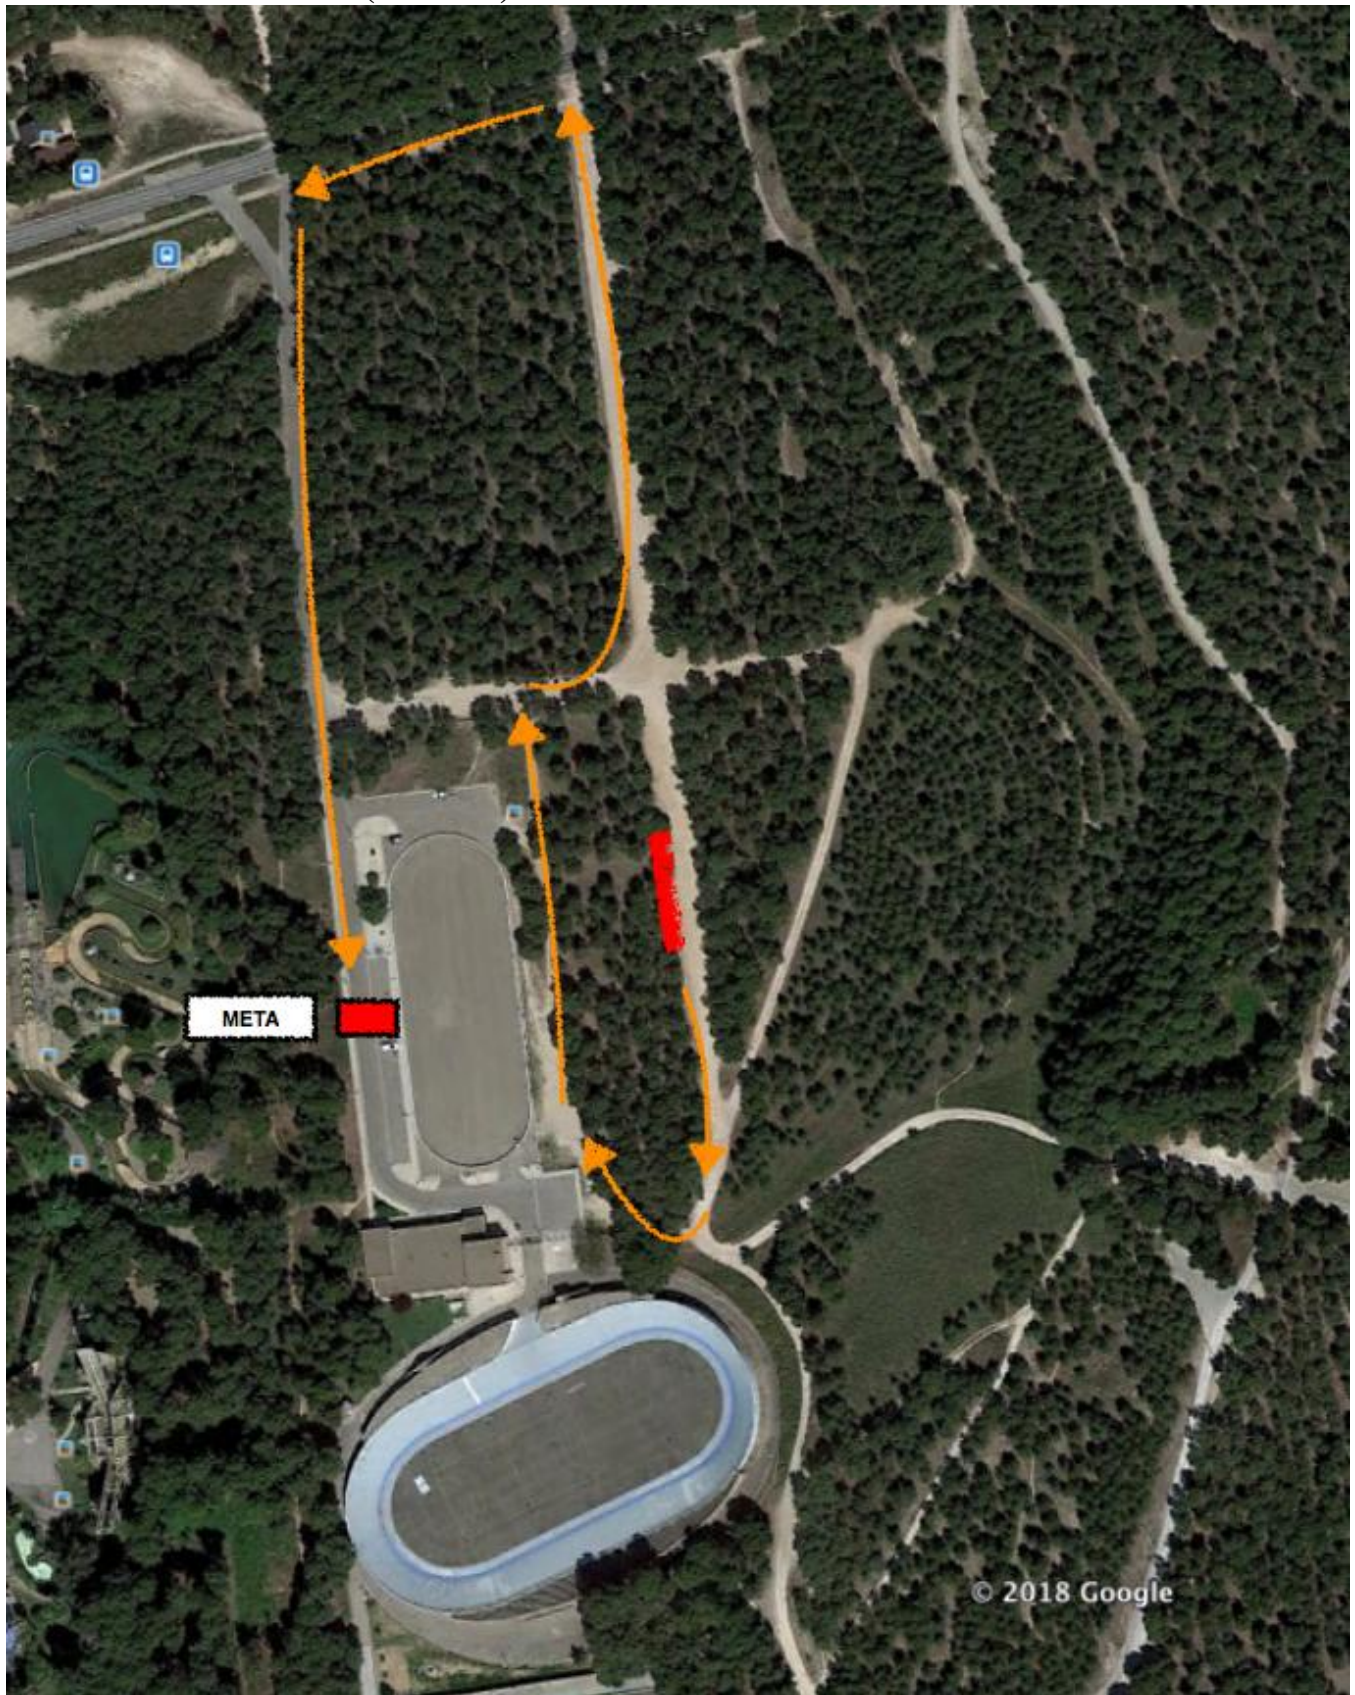

1º SEGMENTO A PIE (3 vueltas)

Stadium Casablanca

SEGMENTO BICI (3 vueltas)

2º SEGMENTO A PIE (1 vuelta)

XXVII DUATLÓN CROS STADIUM CASABLANCA

JUEGOS ESCOLARES DE ARAGÓN 2020

CATEGORÍA CADETE 11:00h. Nacidos entre 2003, 2004 y 2005
2000m. – 10km. – 1000m.

Stadium Casablanca

1º SEGMENTO A PIE (4 vueltas)

SEGMENTO BICI (4 vueltas)

2º SEGMENTO A PIE (2 vueltas)