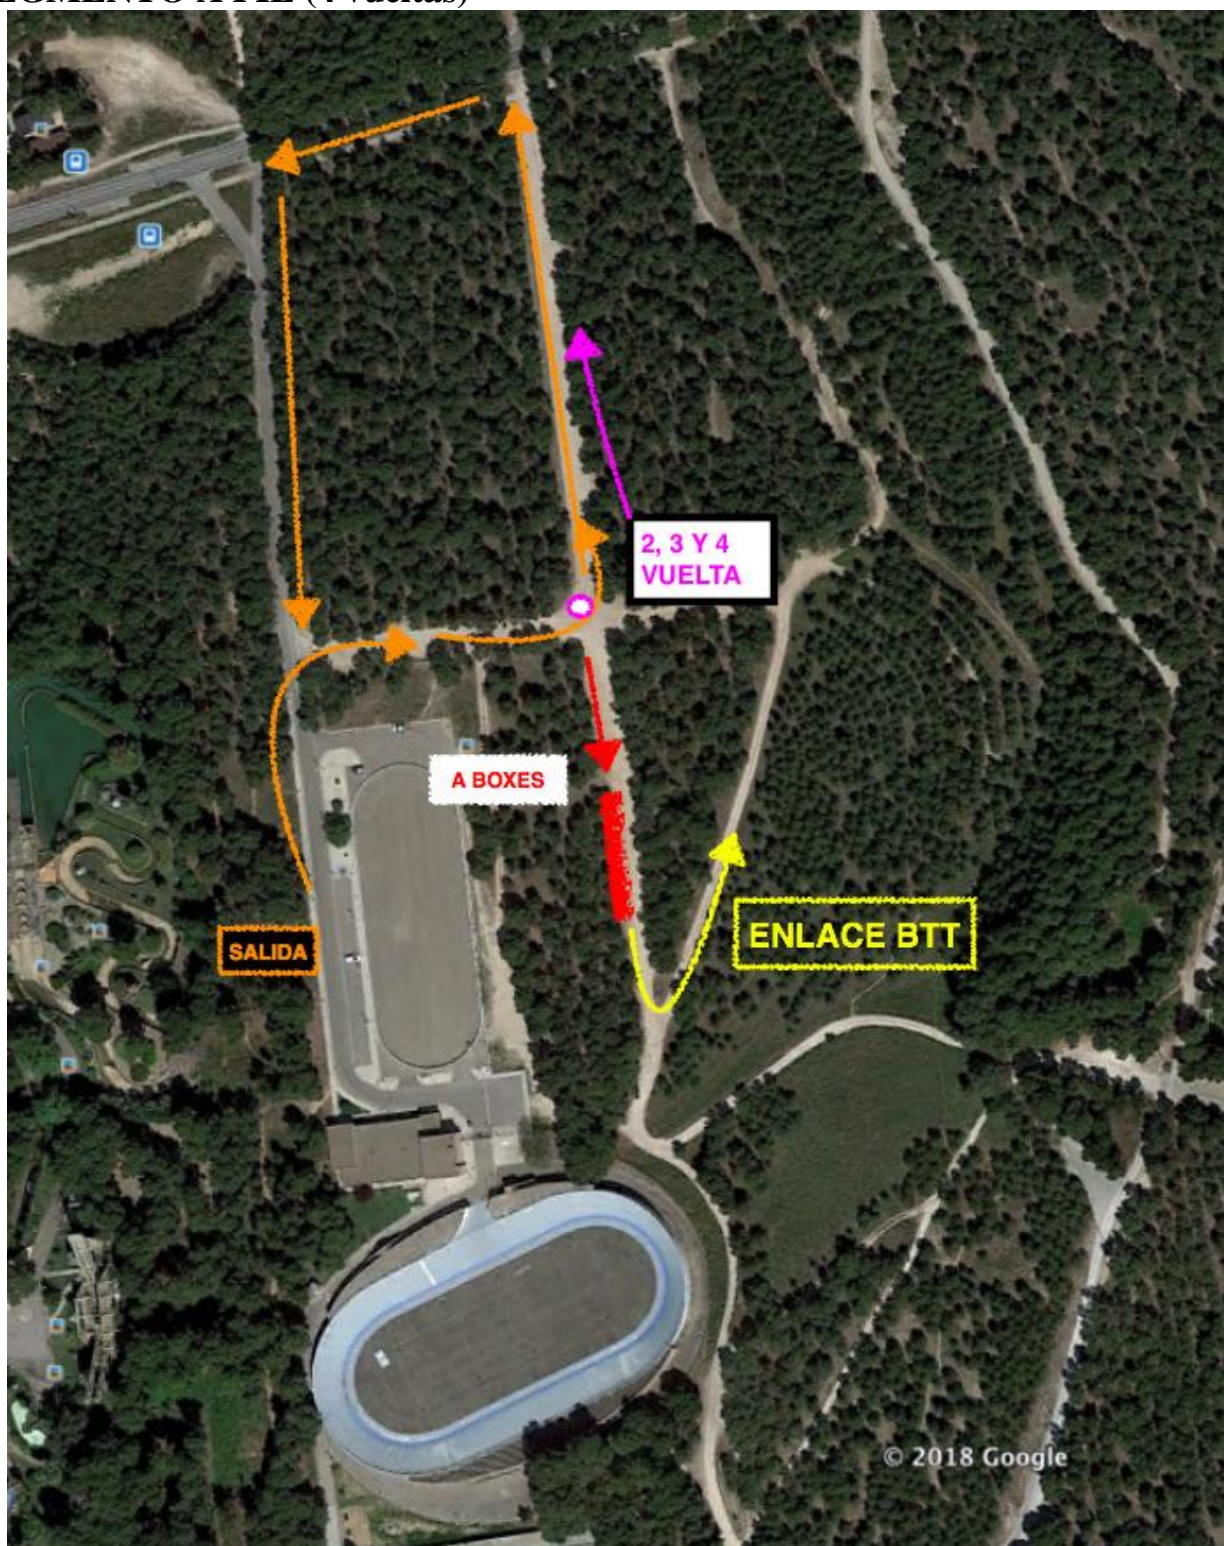

1º SEGMENTO A PIE (3 vueltas)

Stadium Casablanca

SEGMENTO BICI (3 vueltas)

2º SEGMENTO A PIE (1 vuelta)

XXVII DUATLÓN CROS STADIUM CASABLANCA

JUEGOS ESCOLARES DE ARAGÓN 2020

CATEGORÍA CADETE 11:00h. Nacidos entre 2003, 2004 y 2005
2000m. – 10km. – 1000m.

Stadium Casablanca

1º SEGMENTO A PIE (4 vueltas)

SEGMENTO BICI (4 vueltas)

2º SEGMENTO A PIE (2 vueltas)